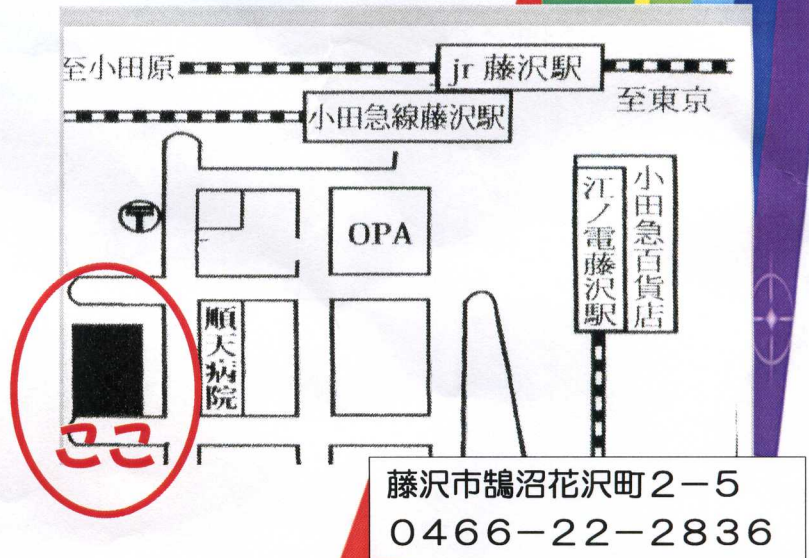

バザー

11月3日(土・祝)

10時～13時30分

藤沢教会

みくに幼稚園

食堂・模擬店

ゲーム・委託販売

子供コーナー

手作り品販売

など

あそびに来てね!

※お願い※

- ・自転車での来場はご遠慮ください。
- ・上履き・エコバック持参にご協力ください。
- ・ゴミのお持ち帰りにご協力ください。